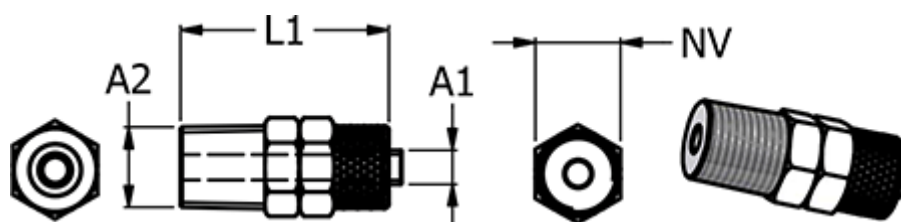

Varenummer: 5861161210  
Beskrivelse: Push-on fitting 11.612-10, metal Ø10/8-R 1/2"  
Lige union

## Mål

Gevind A2	= R 1/2"
L1	= 36
NV	= 22
Slangediameter A1	= 10/8